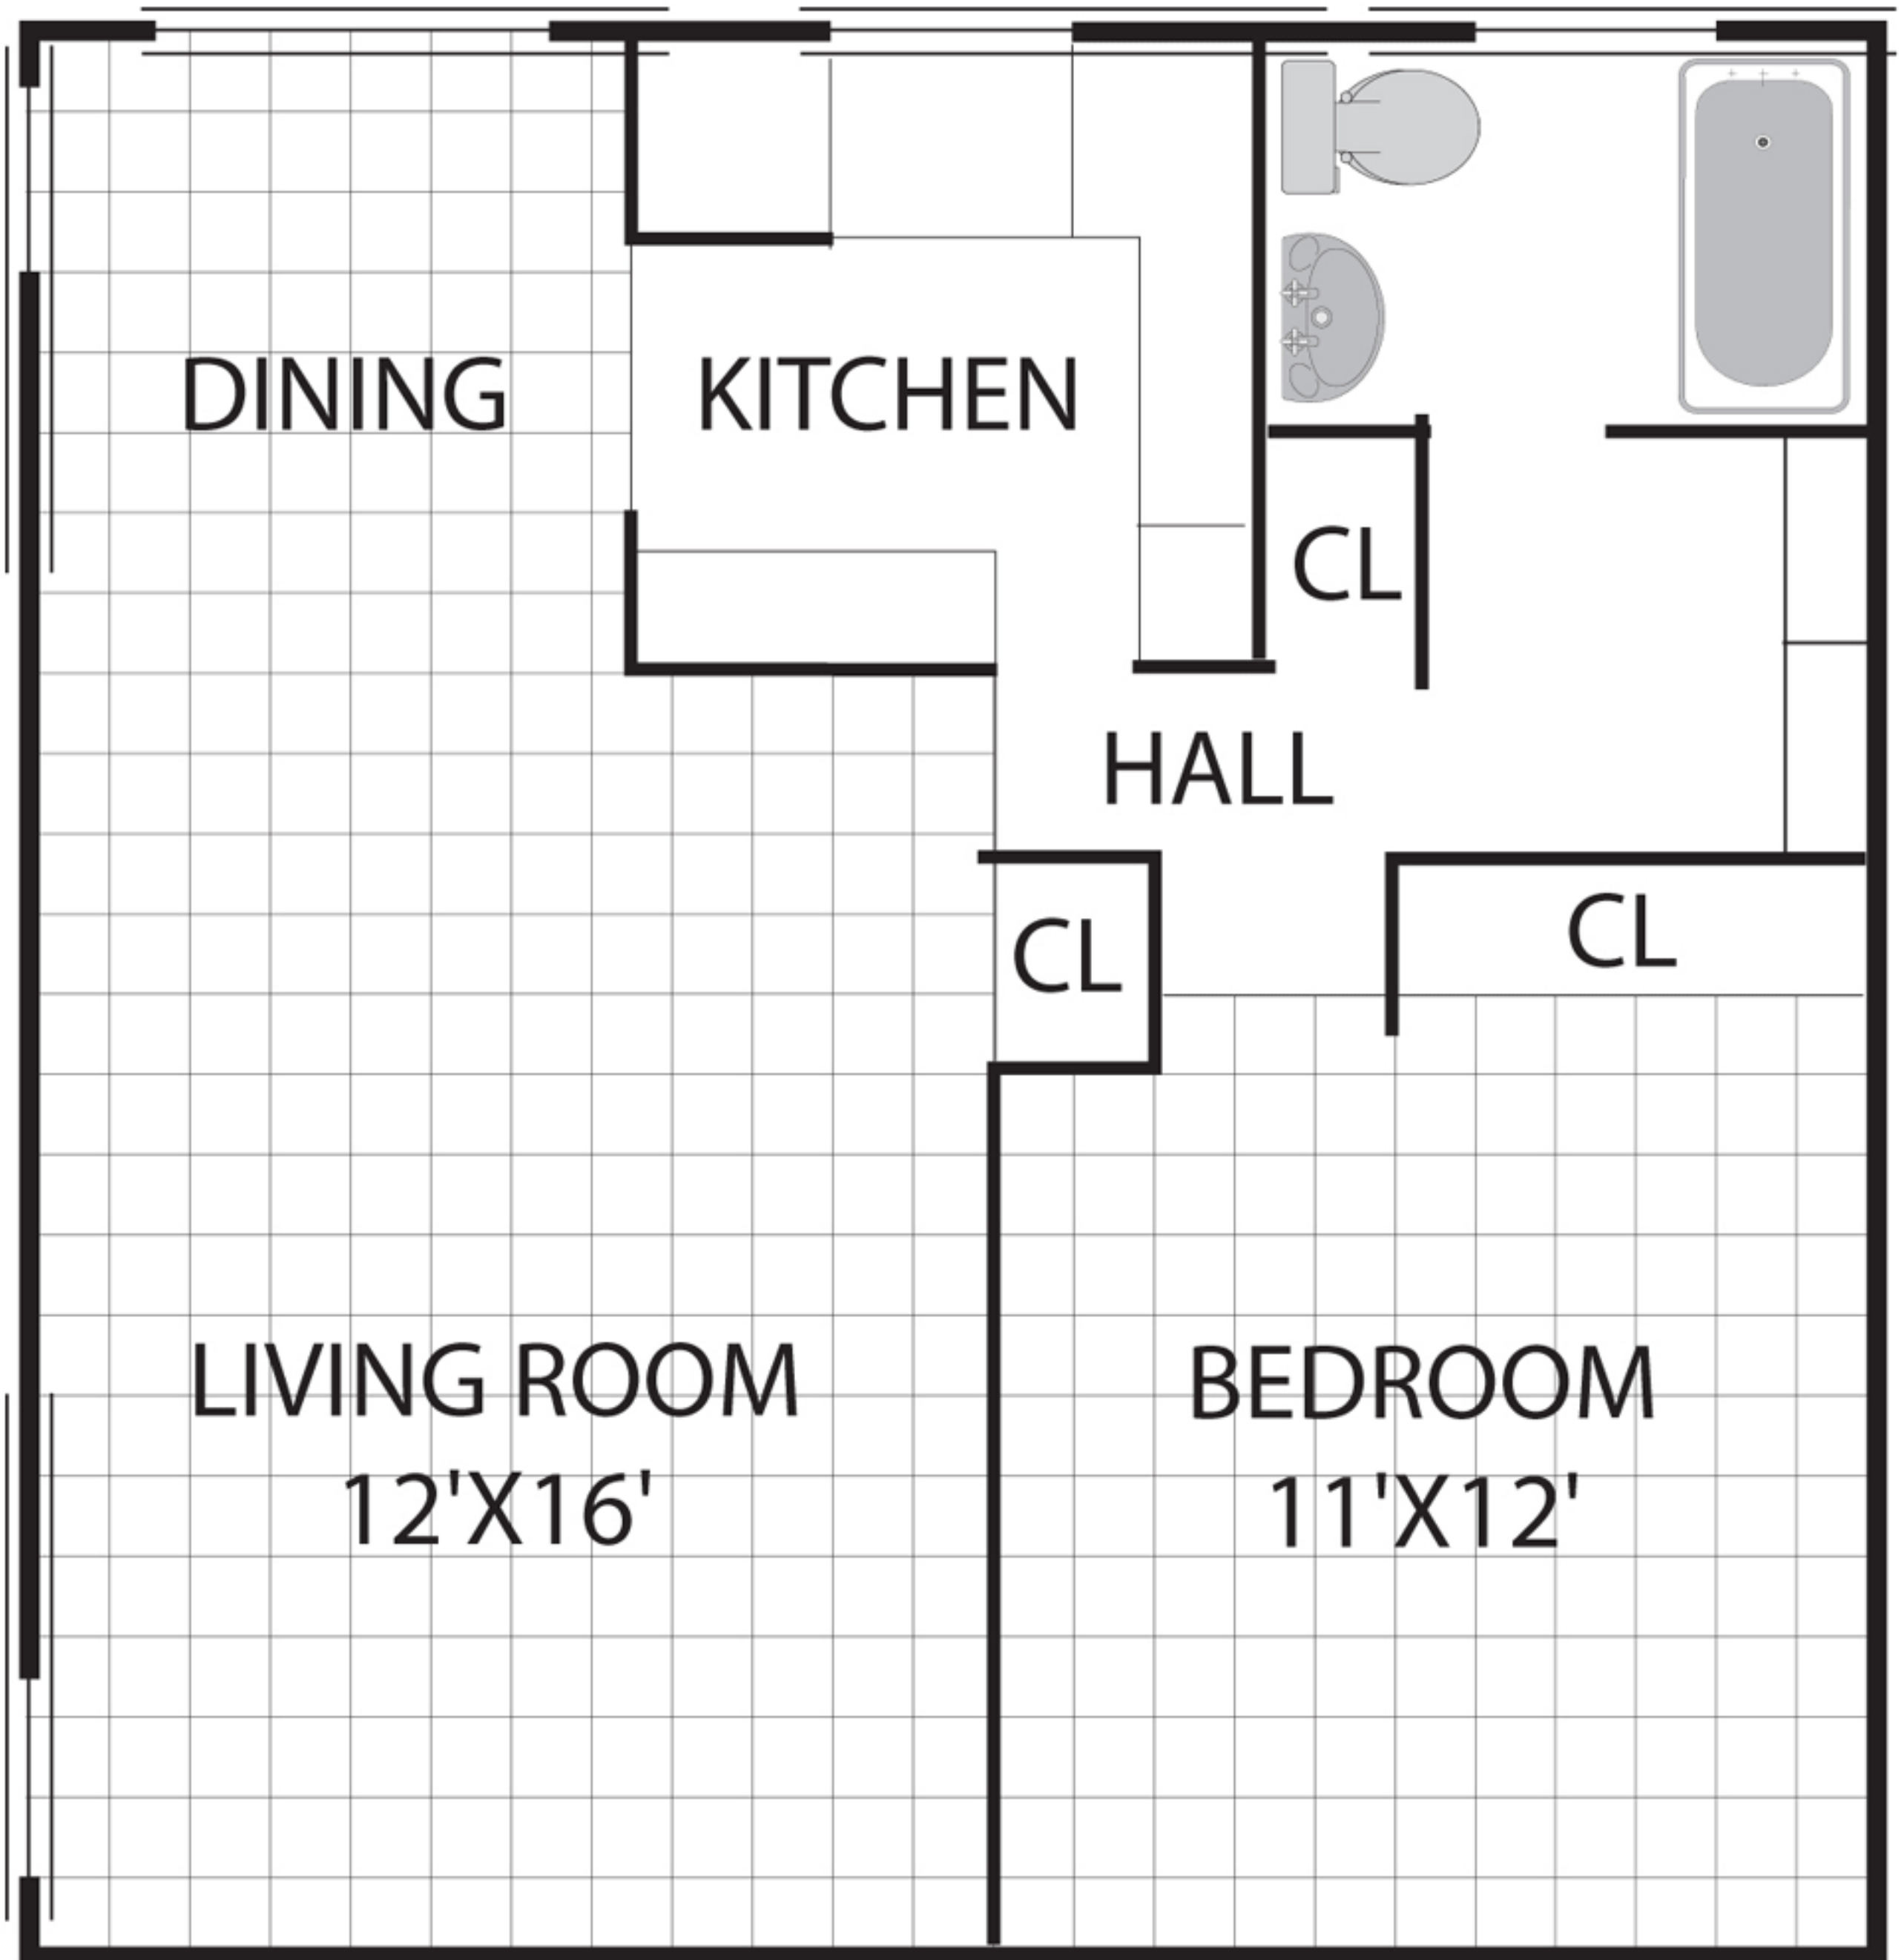

one bedroom: Arlington

152A Shore Drive
Peabody, MA 01960-3033
978-977-0509